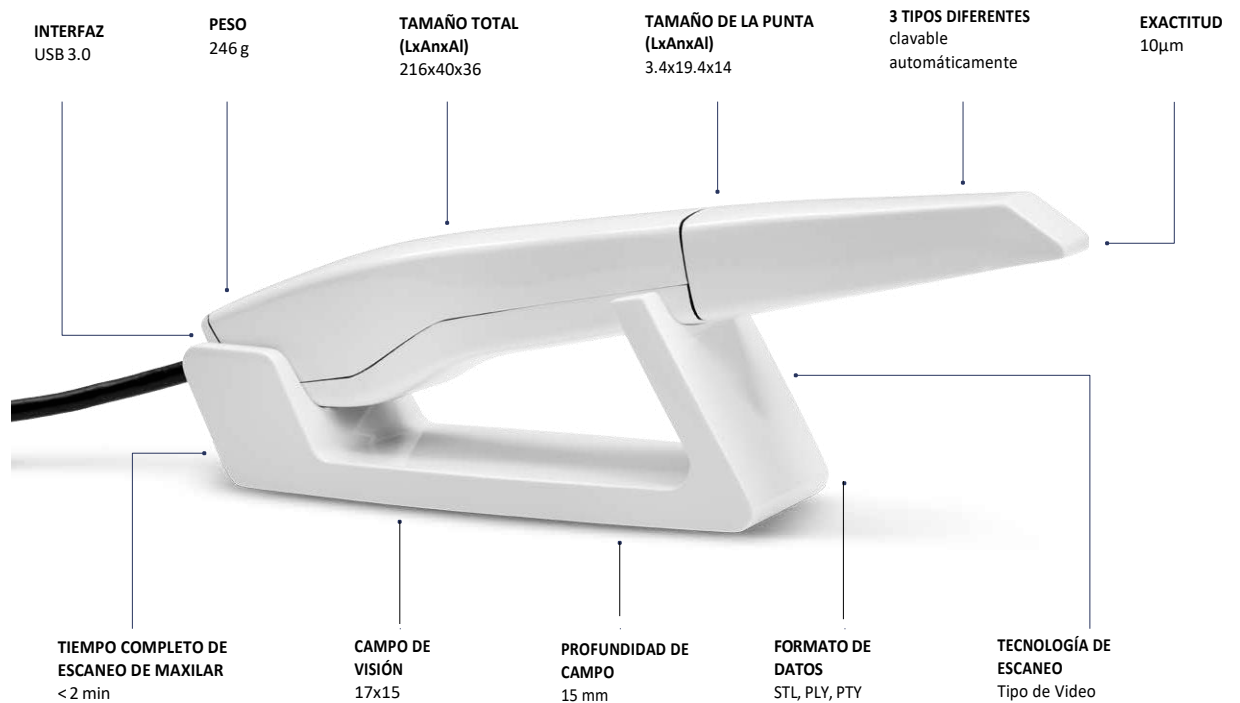

## TRISCAN

TriScan es un escáner intraoral innovador que captura imágenes extremadamente detalladas de los tejidos duros y blandos, calcificados o no, dentro y alrededor de las encías; y las envía digitalmente a tu computadora.

---

El escáner genera un modelo virtual de la cavidad oral que muestra detalles perfectos del esmalte, la dentina, el cemento, la pulpa y el centro del diente que contiene nervios, vasos sanguíneos y tejido conectivo. Estas impresiones de alto realismo ayudan a diagnosticar y planificar cualquier tipo de tratamiento especializado como implantes, puentes, dentaduras postizas, retenedores y coronas.

**Estructura ligera y compacta de 216x40x36 mm y 246g de peso**